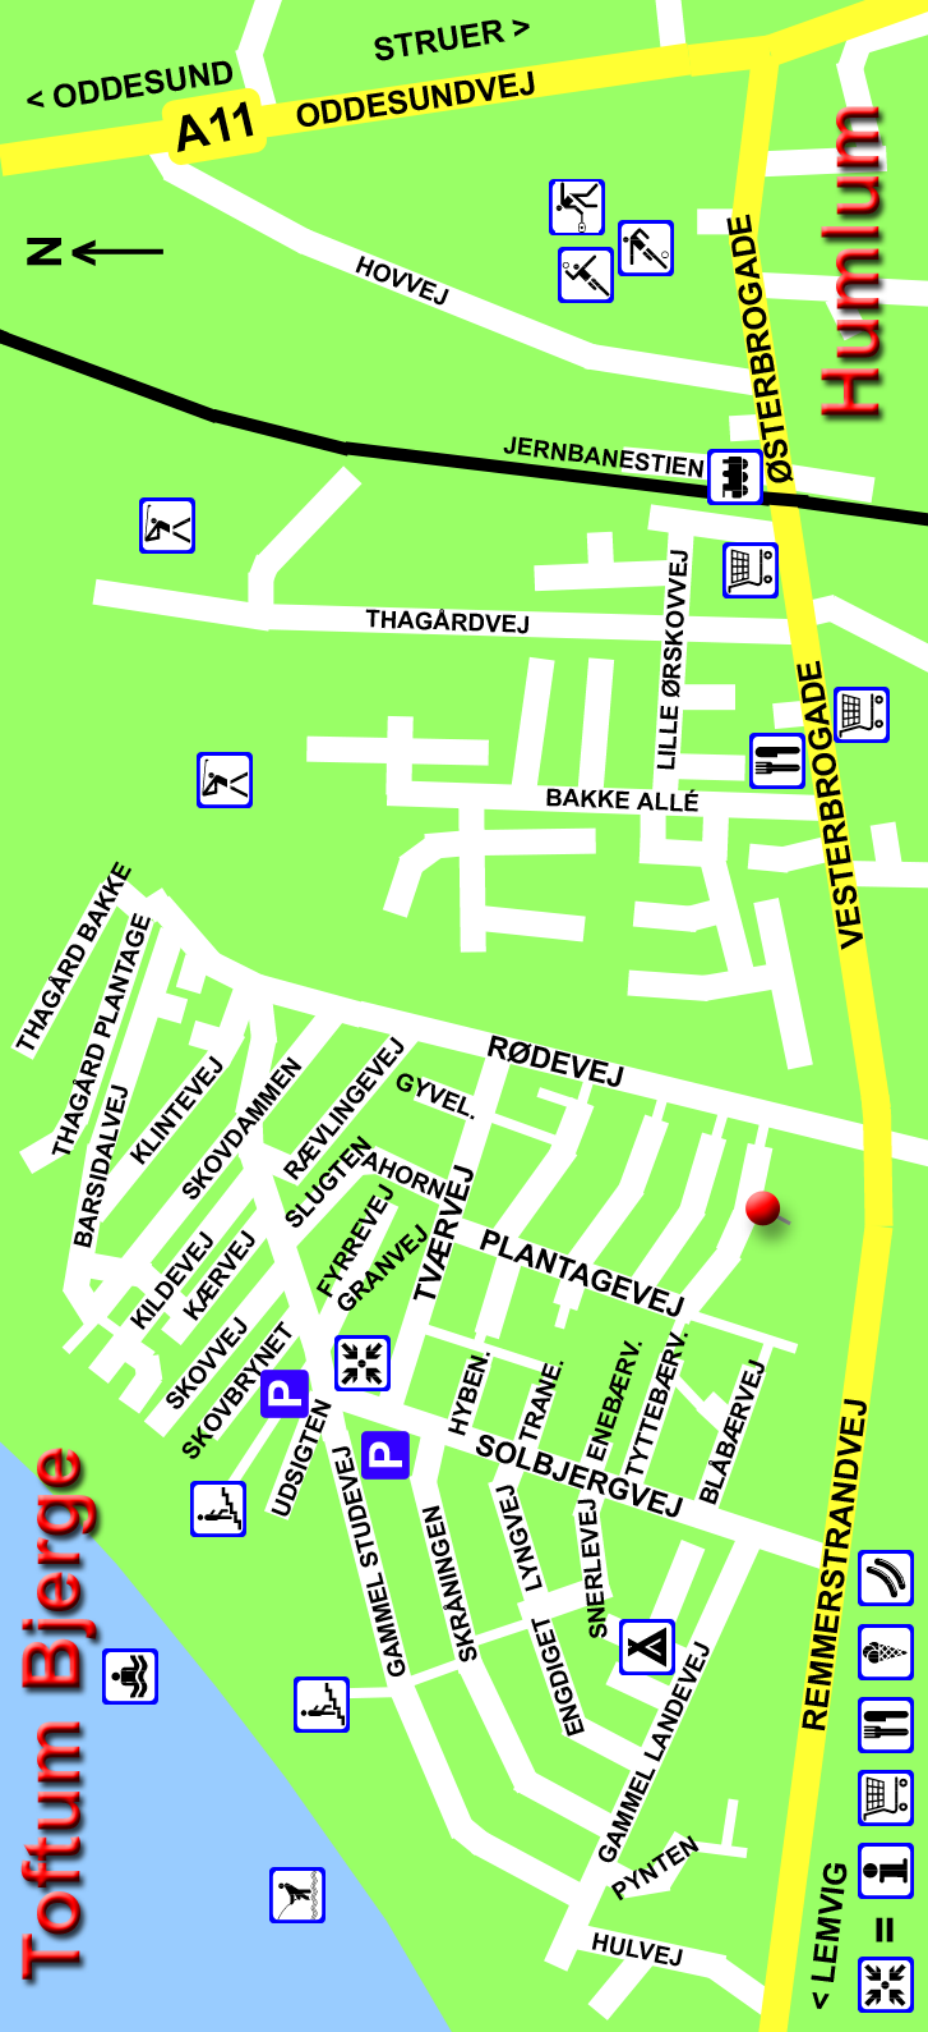

Toftum Bjerge

Humlum

< ODDESUND

STRUER >

A11

ODDESUNDVEJ

N

HOVVEJ

ØSTERBROGADE

JERNBANESTIEN

THAGÅRDVEJ

LILLE ØRSKOWVEJ

BAKKE ALLÉ

THAGÅRD BAKKE

BARSIDALVEJ

KLINTEVEJ

KILDEVEJ

SKOVVEJ

SKOVBRUNET

UDSIGTEN

GAMMEL STUDEVEJ

HYBEN

SØSKANNEN

ENGIGT LYN

TVÆRVEJ

GYVEL

RØDEVEJ

PLANTAGEVEJ

SOLBJERGVEJ

LENGT

SNERLEVEJ

ENEBAÆRV.